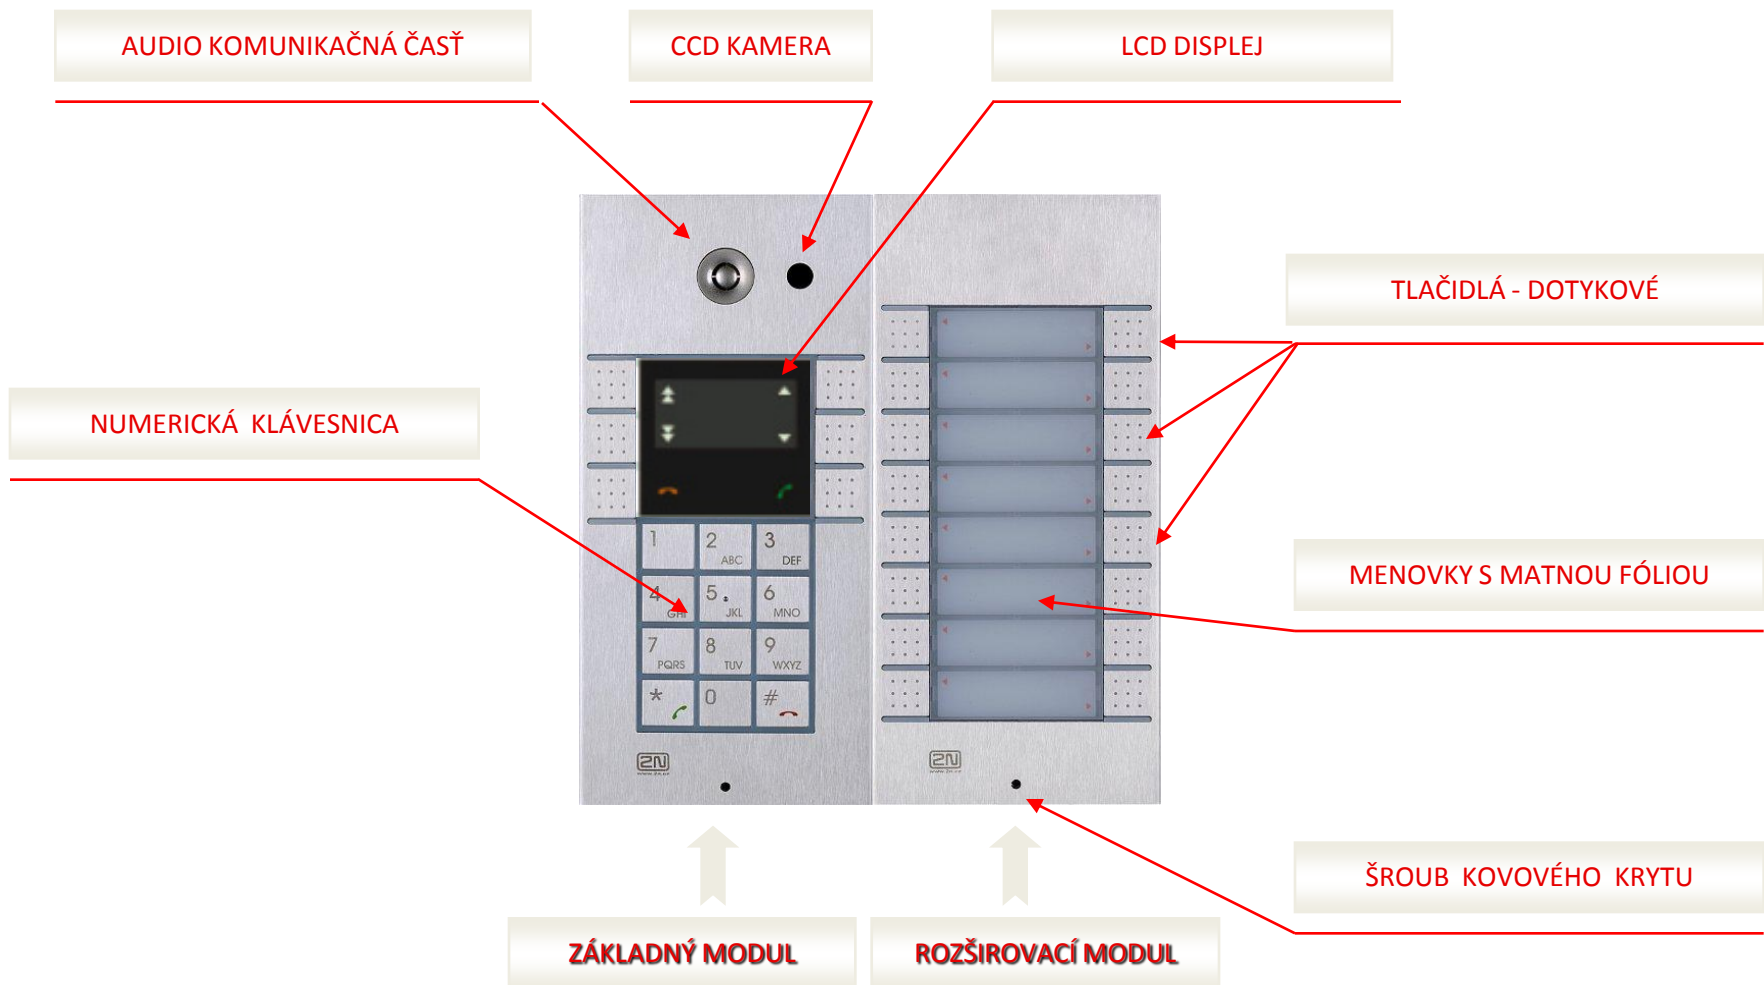

1 tlačidlo

1 tlačidlo
+ klávesnica

4 tlačidlá

Zápusťné krabice – inštalácia do
steny, sadrokartónu

Analógový Interkom 2N[®] HELIOS Force

- ⇒ vysoko odolný hliníkový kryt v antivandal prevedení
- ⇒ najvyššia odolnosť na trhu podľa normy IP65 (odolný voči nepriaznivému počasiu, vode, prachu, mechanickému poškodeniu)
- ⇒ vhodný pre priemyslové prostredie
- ⇒ 1x mikrofón, výkonný 1W reproduktor
- ⇒ vzdialená správa pomocou hlasového menu
- ⇒ univerzálny spínaný vstup
- ⇒ možnosť bezpečnostného relé a príd.spínača
- ⇒ klávesnica ako kódový zámok
 - ovládanie obidvoch spínačov , až 10 hesiel / spínač
- ⇒ montáž – na povrch, zapustená montáž

1 tlačidlo

Rámik – montáž do steny, sadrokartónu

Zápusťná krabica – inštalácia do steny

Zápusťná krabica – inštalácia do sadrokartónu

Analógový Interkom 2N[®] HELIOS Safety

- ⇒ kompaktný núdzový (**SOS**) interkom v antivandal prevedení (odolný voči mechanickému poškodeniu)
- ⇒ najvyššia odolnosť na trhu podľa normy IP65 (odolný voči nepriaznivému počasiu, vode, prachu)
- ⇒ priemyslové vodotesné **antikorové tlačidlo** odolné voči vandalizmu, modro podsvietené
- ⇒ **výrazná oranžová farba**, univerz. spínaný vstup
- ⇒ 1x mikrofón, reproduktor s výkonom 1W
- ⇒ vzdialená správa pomocou hlasového menu
- ⇒ vhodný pre miesta s potrebou núdzových volaní (diaľnice, parkoviská, nádražia, priemyslové zóny, priestory so zníženou viditeľnosťou)
- ⇒ pre vonkajšie aj vnútorné riešenia

Analógový Interkom 2N® HELIOS

- ⇒ základné moduly
- ⇒ rozširovacie moduly
- ⇒ pre pripojenie do ústredne aj pri najvyššej konfigurácii postačuje len **JEDNA** linka (dvojdrôt)

Analógový Interkom 2N® HELIOS