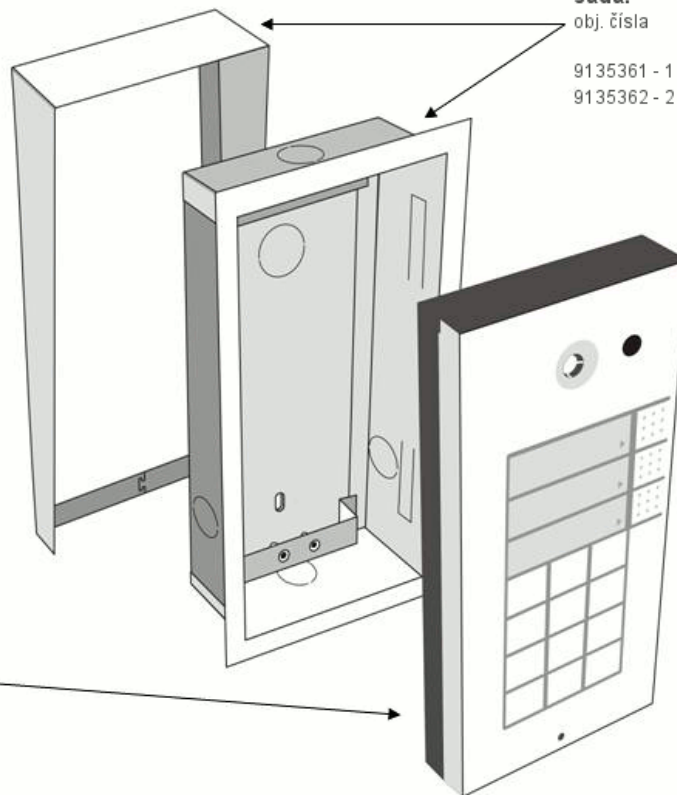

ATEUS Helios - riešenie pod omietku so strieškou pre vonkajšie použitie

Skladá sa zo:

- striešky
- zápusťnej krabice
- základného modulu, príp. extenzdu

Strieška + zápusťná krabica sada:

obj. čísla

9135361 - 1 modul

9135362 - 2 moduly

Základný modul:

obj. čísla

9135130 - 3 x 1 tl.

9135160 - 3 x 2 tl.

9135130K - 3 x 1 tl. + kláv.

9135160K - 3 x 2 tl. + kláv.