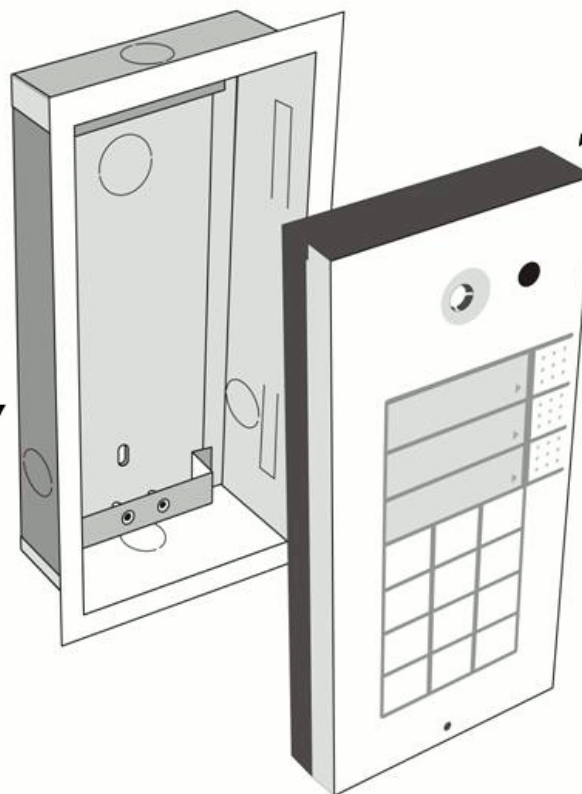

Skladá sa zo:

- zápusťnej krabice
- základného modulu,
prip. extendra

Zápusťná krabica:

obj. čísla

9135351 - 1 modul
9135352 - 2 moduly

Základný modul:

obj. čísla

9135130 - 3 x 1 tl.
9135160 - 3 x 2 tl.
9135130K - 3 x 1 tl. + kláv.
9135160K - 3 x 2 tl. + kláv.