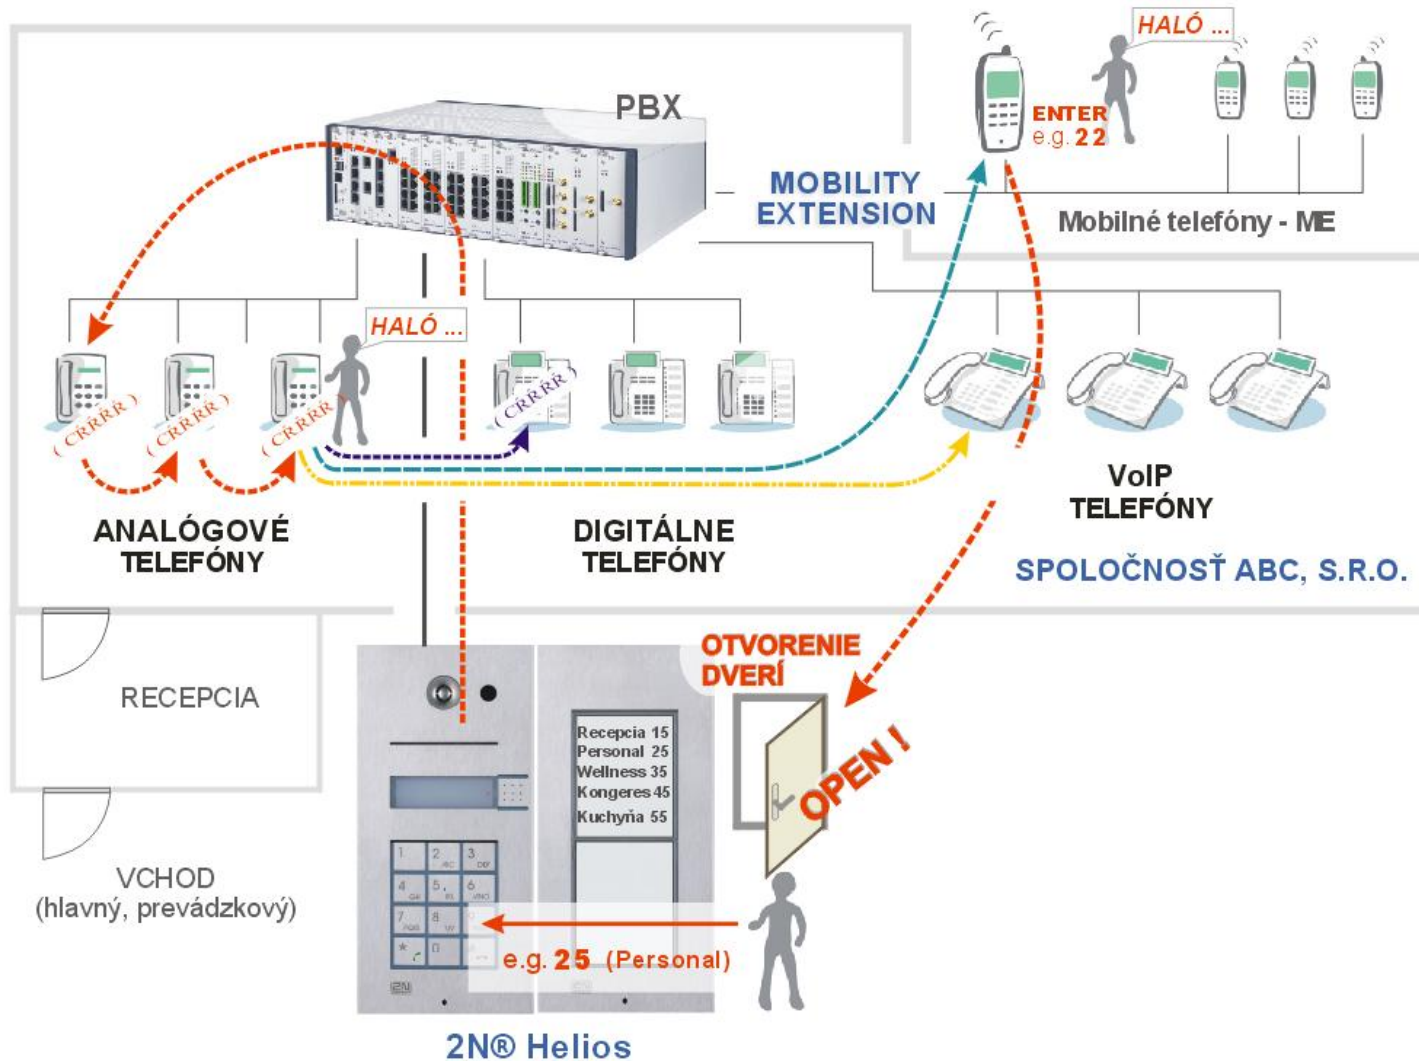

CONEX, spol. s r.o.

ANALÓGOVÉ INTERKOMY 2N® HELIOS

Analógové interkomy 2N® Helios – pripojenie

**ANALÓGOVÝ
INTERKOM
2N® HELIOS**

TELEFÓNNA ÚSTREDŇA
(akákoľvek firemná pobočková
telefónna ústredňa)

linka (dvojdrôt)

TELEFÓN

Analógové interkomy 2N® Helios – použitie

2N® HELIOS
Force

2N® HELIOS
Safety

2N® HELIOS

2N® HELIOS
Uni

Verzie - analógové interkomy 2N® HELIOS

- ⇒ 2N® Helios **Force** (najvyššia odolnosť na trhu)
- ⇒ 2N® Helios **Safety** (odolný SOS interkom)
- ⇒ **2N® Helios** (vysoká modularita)
- ⇒ 2N® Helios **Uni** (jednoduché a rýchle riešenie)

Základné princípy

- ⇒ pripojenie k analógovej telefónnej ústredni, GSM bráne , k PSTN - vždy **1** bežná analógová linka
- ⇒ priame volanie na ktorúkoľvek pobočku (aj mobil)
- ⇒ integrovaný spínač – otváranie na diaľku kódom
- ⇒ kódový zámok - miestne otváranie bez kľúča (len v prípade klávesnice, 😊 - Force, 2N® Helios)
- ⇒ podpora prenosu hlasu, videa (😊 - Force, 2N® Helios)

1 tlačidlo

1 tlačidlo
+ klávesnica

4 tlačidlá

Zápusťné krabice – inštalácia do
steny, sadrokartónu

Analógový Interkom 2N[®] HELIOS Force

- ⇒ vysoko odolný hliníkový kryt v antivandal prevedení
- ⇒ najvyššia odolnosť na trhu podľa normy IP65 (odolný voči nepriaznivému počasiu, vode, prachu, mechanickému poškodeniu)
- ⇒ vhodný pre priemyslové prostredie
- ⇒ 1x mikrofón, výkonný 1W reproduktor
- ⇒ vzdialená správa pomocou hlasového menu
- ⇒ univerzálny spínaný vstup
- ⇒ možnosť bezpečnostného relé a príd.spínača
- ⇒ klávesnica ako kódový zámok
 - ovládanie obidvoch spínačov , až 10 hesiel / spínač
- ⇒ montáž – na povrch, zapustená montáž