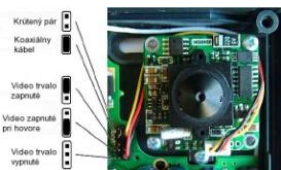

2N® HELIOS - inštalácia

- ⇒ na stenu – bez porušenia omietky
- ⇒ pod omietku – dodávané krabice
- ⇒ pod omietku – Antivandal

2N® HELIOS – voliteľná výbava

- ⇒ modul farebnej kamery (2N® Helios video kit)
- ⇒ modul displeja, prídavný (druhý) spínač
- ⇒ modul čítačky čipov, antivandal panel

2N® HELIOS – iné možnosti

- ⇒ funkcia Handsfree - hlasitý odposluch
- ⇒ pripojenie do VoIP sietí