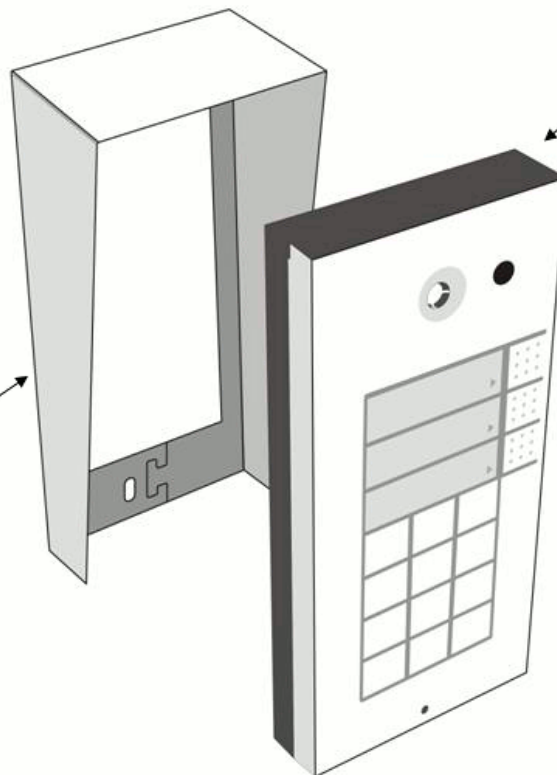

ATEUS Helios - riešenie na omietku pre vonkajšie použitie

Skladá sa zo:

- striešky
- základného modulu, príp. extendra

Strieška:

obj. čísla

- 9135331 - 1 modul
- 9135332 - 2 moduly

Základný modul:

obj. čísla

- 9135130 - 3 x 1 tl.
- 9135160 - 3 x 2 tl.
- 9135130K - 3 x 1 tl. + kláv.
- 9135160K - 3 x 2 tl. + kláv.