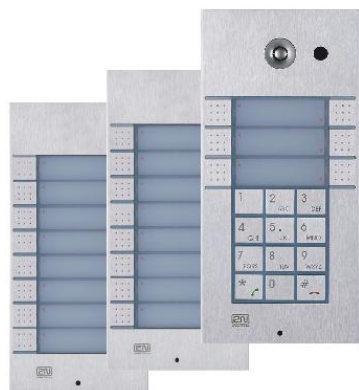

CONEX, spol. s r.o.

ANALÓGOVÉ INTERKOMY 2N® HELIOS

Analógové interkomy 2N® Helios – pripojenie

**ANALÓGOVÝ
INTERKOM
2N® HELIOS**

TELEFÓNNA ÚSTREDŇA
(akákoľvek firemná pobočková
telefónna ústredňa)

linka (dvojdrôt)

Základné princípy

- ⇒ pripojenie k analógovej telefónnej ústredni, GSM bráne , k PSTN - vždy **1** bežná analógová linka
- ⇒ priame volanie na ktorúkoľvek pobočku (aj mobil)
- ⇒ integrovaný spínač – otváranie na diaľku kódom
- ⇒ kódový zámok - miestne otváranie bez kľúča (len v prípade klávesnice, 😊 - Force, 2N® Helios)
- ⇒ podpora prenosu hlasu, videa (😊 - Force, 2N® Helios)

1 tlačidlo

1 tlačidlo
+ klávesnica

4 tlačidlá

Zápusťné krabice – inštalácia do
steny, sadrokartónu

Analógový Interkom 2N[®] HELIOS Force

- ⇒ vysoko odolný hliníkový kryt v antivandal prevedení
- ⇒ najvyššia odolnosť na trhu podľa normy IP65 (odolný voči nepriaznivému počasiu, vode, prachu, mechanickému poškodeniu)
- ⇒ vhodný pre priemyslové prostredie
- ⇒ 1x mikrofón, výkonný 1W reproduktor
- ⇒ vzdialená správa pomocou hlasového menu
- ⇒ univerzálny spínaný vstup
- ⇒ možnosť bezpečnostného relé a príd.spínača
- ⇒ klávesnica ako kódový zámok
 - ovládanie obidvoch spínačov , až 10 hesiel / spínač
- ⇒ montáž – na povrch, zapustená montáž