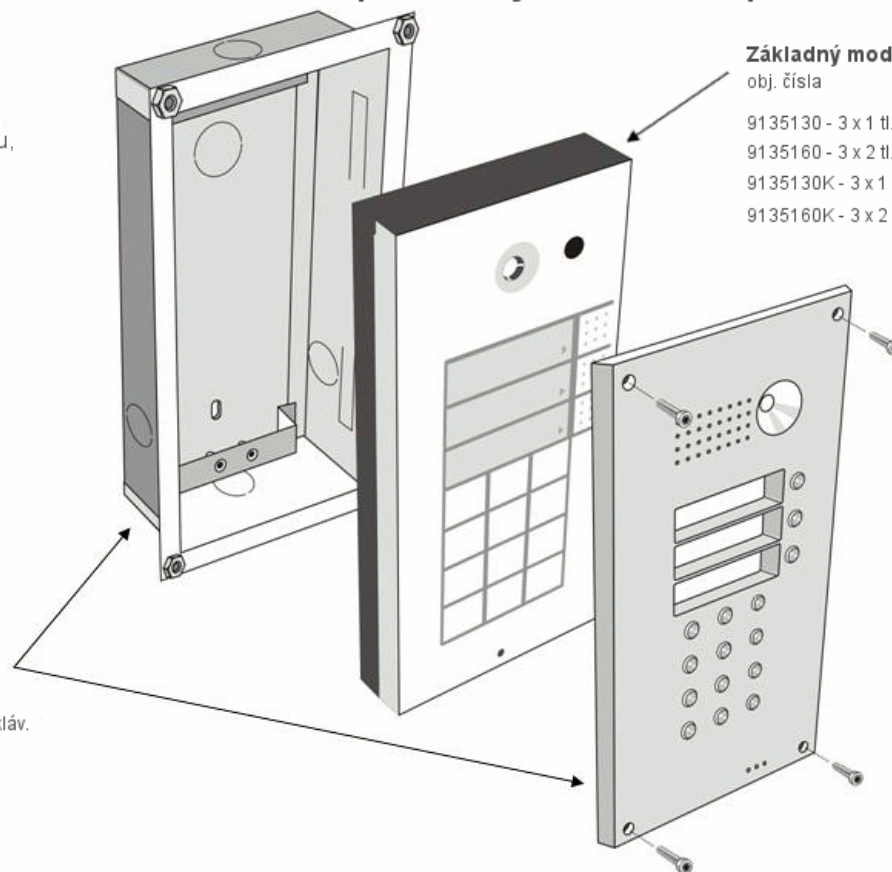

ATEUS Helios - riešenie pod omietku so strieškou pre vonkajšie použitie

Skladá sa zo:

- striešky
- zápusťnej krabice
- základného modulu, príp. extenzdu

Strieška + zápusťná krabica sada:

obj. čísla

9135361 - 1 modul

Skladá sa zo:

- zápuštnej krabice
- základného modulu, príp. extendra
- antivandal masky

Antivandal sada:

obj. čísla

- 9135511 - modul
- 9135511K - 1 modul + kláv.
- 9135515 - extender

Základný modul

obj. čísla