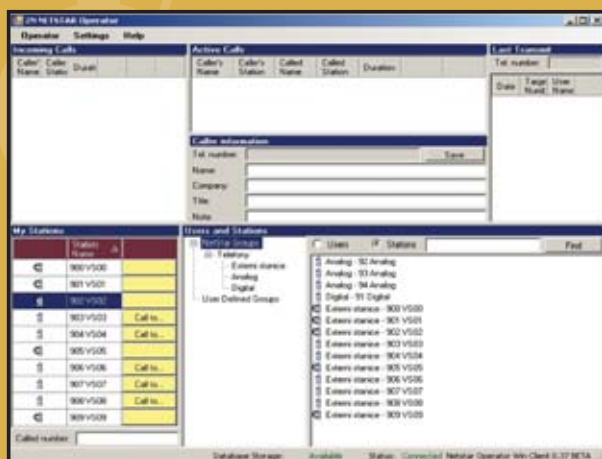

ATEUS® - NETSTAR – Operátorka

Jednoduchá správa hovorov

NETSTAR Operátorka je telefónna počítačová aplikácia, ktorá spolupracuje s ústredňou ATEUS® - NETSTAR a slúži na rýchle a účinné spájanie alebo prepájanie hovorov.

Ak volajúci vytočí dané číslo, Operátorka prijme hovor a prepojí ho na požadované číslo prostredníctvom webovej aplikácie.

NETSTAR Operátorka je počítačová aplikácia, ktorá podporuje Mobility Extension.

Užitočné funkcie NETSTAR Operátorky:

- ★ Príjem hovorov
- ★ Prepojenie hovorov – vrátane mobilných telefónov
- ★ CallBack (spätné volanie) – lacné volanie zo zahraničia a do zahraničia
- ★ Prehľad všetkých používateľov v definovanej skupine
- ★ Zaradovanie hovorov do radu
- ★ Zmeny priorit v rade
- ★ Parkovanie hovorov
- ★ Posielanie a príjem SMS správ