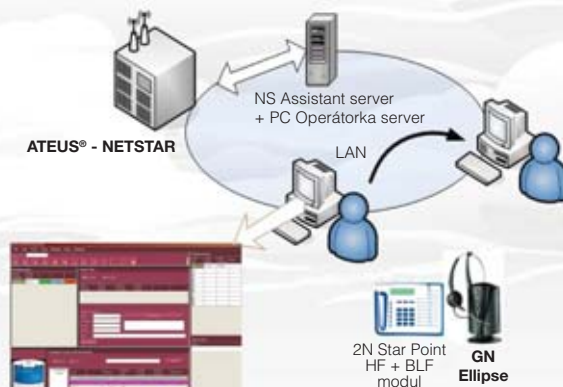

ATEUS® - NETSTAR – Operátorka

Jednoduchá správa hovorov

NETSTAR Operátorka je telefónna počítačová aplikácia, ktorá spolupracuje s ústredňou ATEUS® - NETSTAR a slúži na rýchle a účinné spájanie alebo prepájanie hovorov.

Ak volajúci vytočí dané číslo, Operátorka prijme hovor a prepojí ho na požadované číslo prostredníctvom webovej aplikácie.

NETSTAR Operátorka je počítačová aplikácia, ktorá podporuje Mobility Extension.

Užitočné funkcie NETSTAR Operátorky:

- ★ Príjem hovorov
- ★ Prepojenie hovorov – vrátane mobilných telefónov
- ★ CallBack (spätné volanie) – lacné volanie zo zahraničia a do zahraničia
- ★ Prehľad všetkých používateľov v definovanej skupine
- ★ Zaradovanie hovorov do radu
- ★ Zmeny priorit v rade
- ★ Parkovanie hovorov
- ★ Posielanie a príjem SMS správ

Program PC Operátorky

ATEUS® - NETSTAR telefóny

Vyberte si svoj terminál!

ATEUS® - NETSTAR podporuje 9 druhov telefónnych prístrojov (terminálov):

Systémové prístroje z radu 2N StarPoint (4 modely, 2 farby) – pre najvyšší komfort obsluhy hovorov