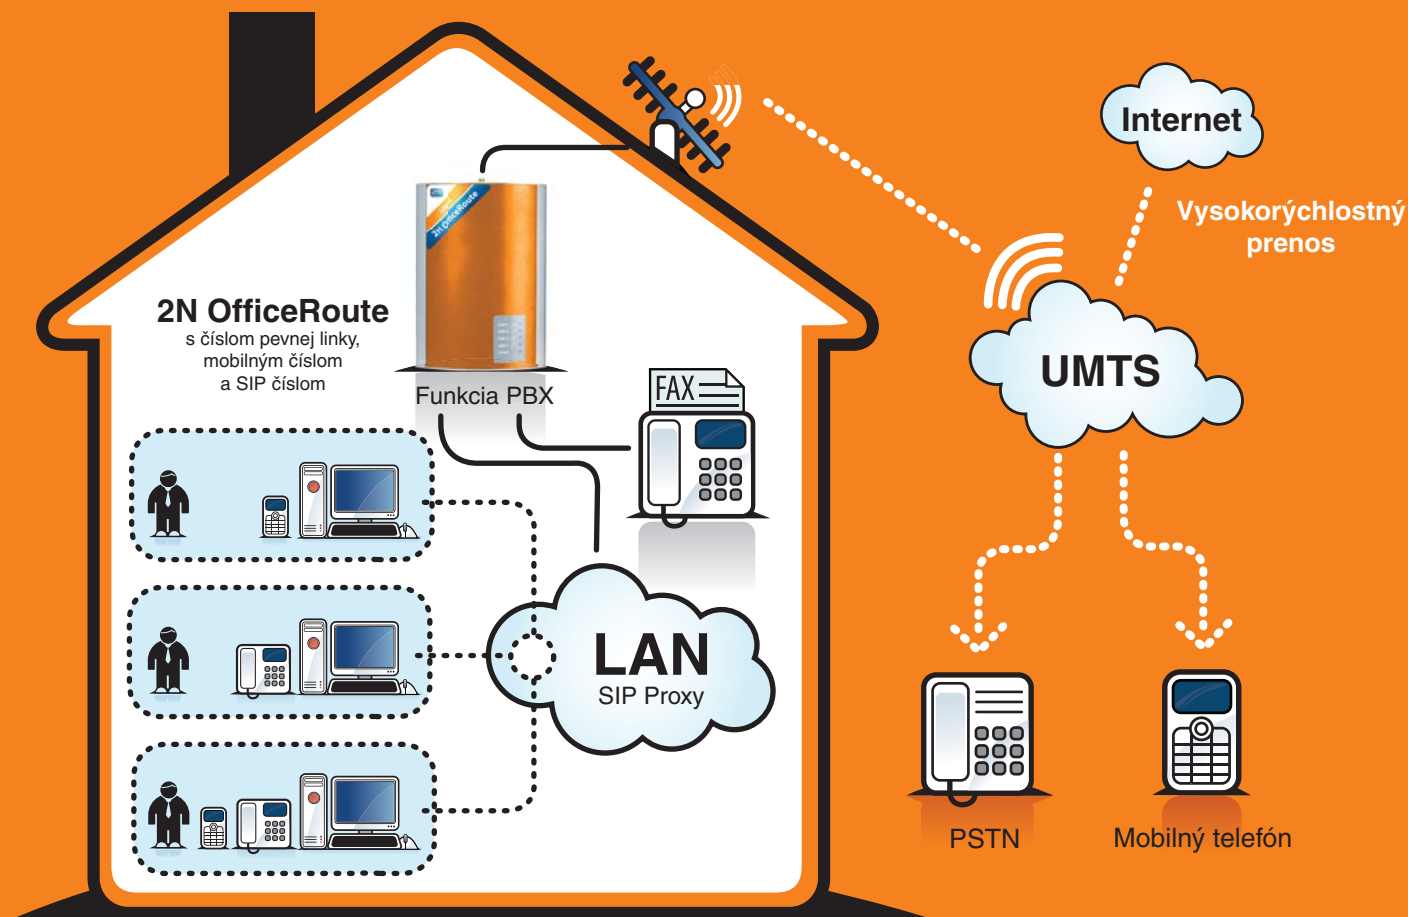

Prípadová štúdia

Technické parametre

UMTS	
UMTS vyhľadávače	1 Sierra Wireless MC8775V (UMTS 850 / 1 900 / 2 100 MHz)
GSM	
GSM vyhľadávače	Až 3 Siemens MC55, MC56
Protokoly smerovania	
	DHCP, DNS, VRRP, NAT, NATP, DynDNS, Filtrovanie balíkov
Anténa	
	1 externá anténa, SMA konektor, Interné kombinovacie zariadenie antény

Správa	
	Webové rozhranie (http / https), terminálové menu
Napájanie	
Typ	Externé napájanie cez adaptér 100-240 V 50 / 60 Hz to 12 V DC 2,5 A
Príkon	Max. 15 W
Rozmery	
D x Š x V	260 mm x 150 mm x 50 mm