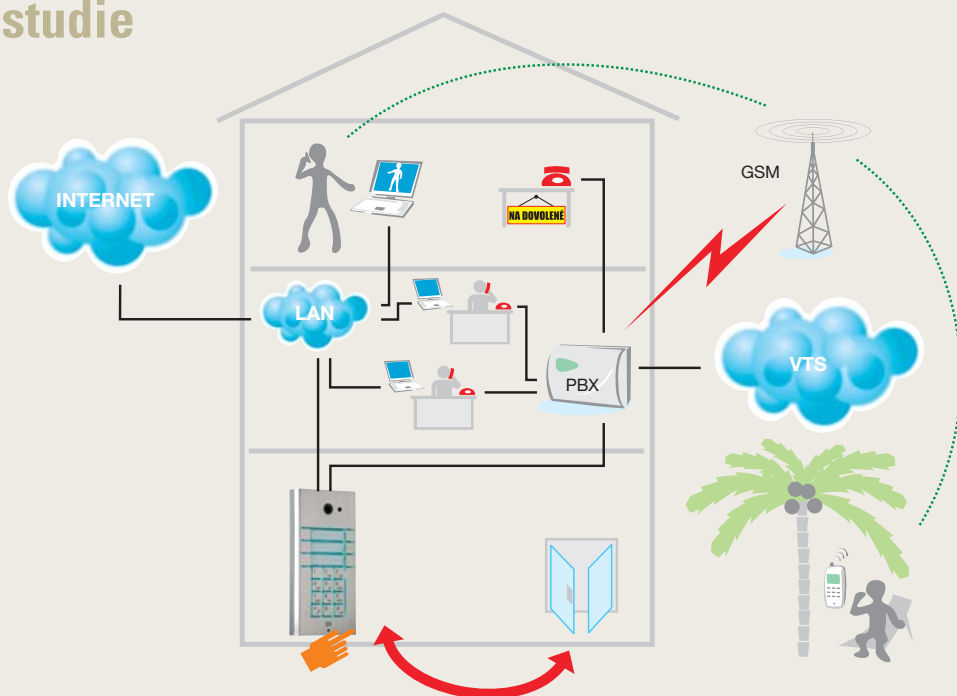

Případová studie

Komunikátory ATEUS® - Helios lze nasadit pro celou řadu typických aplikací jako například u vstupů do objektů, od rodinných domů po víceúčelové budovy. V jiných případech mohou tyto komunikátory doplnit či zcela nahradit jiné komunikační systémy a uživatelům nabídnout zcela nové možnosti obsluhy. Nejen, že dokáží kdykoli a odkudkoli komunikovat přes telekomunikační síť dokonce i v době vaší dovolené, ale umějí přenášet obraz osoby přes internet nebo na obrazovku televizního přijímače či LCD displeje. Možnost náhradní komunikace přes síť GSM má obecně mnoho výhod, protože mobilní telefon dnes s sebou nosí téměř každý.

K dispozici je i displej a kamera, které se dají dodatečně zabudovat do základního modulu. Displej je velmi příjemný a prostorově úsporný. Do paměti můžete uložit až 1000 jmen se snadným vyhledáváním. Programování jmen do paměti displeje se provádí pomocí PC přes PHP aplikaci. Díky tomu do něj můžete stahovat např. reklamní materiály včetně fotografií lidí, firemních log a podobně. Klávesnice na základním modulu slouží k vyhledávání jmen z paměti a k obsluze přístupu. Dveřní zámek je možné ovládat i čtečkou otisků prstů nebo bezkontaktní čtečkou karet, které jsou volitelné.

Technické parametry

ATEUS® - Helios

Počet tlačítek	3-54
Spojení s PBÚ	FXS – (vnitřní) analogová telefonní linka dle normy CCITT
Napájení	z telefonní linky
Úbytek SS napětí	< 8 V (I=25 mA)
(ve vyvěšeném stavu)	< 16 V (I=50 mA)

Volba	impulsní/tónová
Osvětlení tlačítek	12 V
Krytí	venkovní prostředí s dodatečnou ochranou proti dešti
Provozní teplota	-20 - +60 °C
Dimenzování spínače (V / A)	max. 48 V/1 A AC