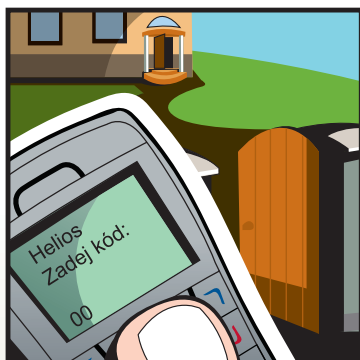

Inteligentný dverný komunikátor novej generácie

- ◆ Ste unavení neustálym hľadaním kľúčov a radi by ste otvárali dvere pomocou kódu, karty alebo mobilného telefónu?
- ◆ Chcete človeka pred Vašimi dverami nielen počuť, ale aj vidieť?
- ◆ Ste mimo domova / kancelárie a napriek tomu chcete otvoriť vstupné dvere Vašej návšteve?
- ◆ Požadujete od svojho dverového systému iba jedinečné funkcie, alebo Vám záleží aj na dokonalom dizajne, ktorý ozdobí Váš dom?

Vďaka dvernému komunikátoru **ATEUS® - Helios** nemusíte čakať doma na doručenie dôležitého dokumentu. Dvere Vášho domu môžete otvoriť vzdialene pomocou mobilného telefónu.

Pán Novák odchádza z domu na rokovanie a telefónom aktivuje službu **Odchod** na svojom vrátnikovi **Helios**.

K domu pána Nováka prichádza kolega Haluška a prináša mu dôležitý návrh projektu. Zvoní, ale nikto nie je doma.

Cestou na rokovanie zvoní pánovi Novákovi telefón. Nieкто zvoní pred jeho domom a hovor je prepojený na jeho mobil.

Pred domom stojí kolega Haluška a pán Novák zisťuje, že kolega mu priniesol dôležitý dokument.

Pán Novák zadá na svojom mobilnom telefóne kód pre otvorenie dverí a otvára dvere pánovi Haluškoví.

Kolega Haluška vstupuje do domu pána Nováka.