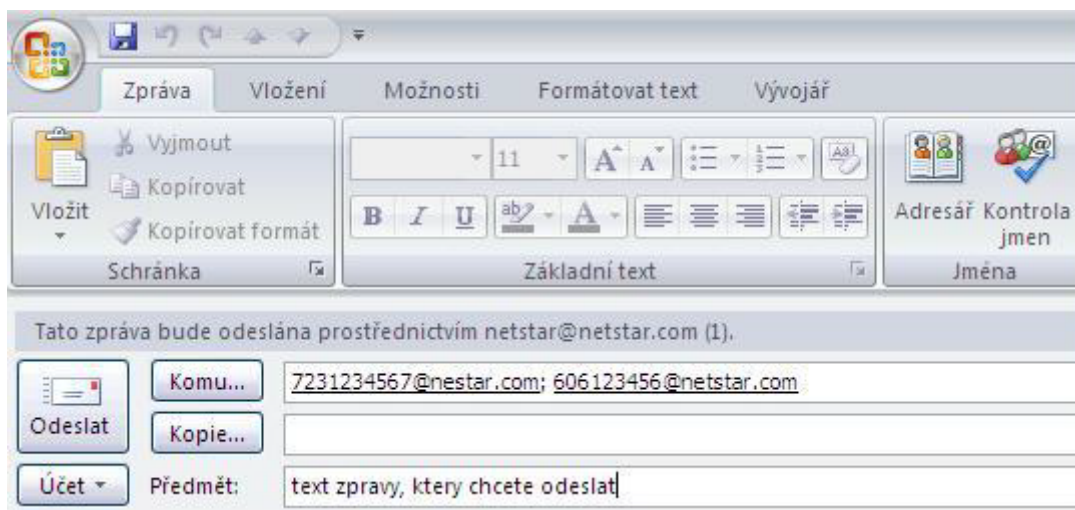

Obrázek 2

Nastavení 2N® NetStar

- Nejprve je nutné vytvořit SMTP přenašeč. V našem případě se bude jednat o typ SMTP server. Nastavení proveďte dle obrázku: Obrázek 3.
- Klikněte pravým tlačítkem myši do prostoru Default in a Default out a zvolte "přidat přenašeč", zadejte jméno a zvolte typ server.