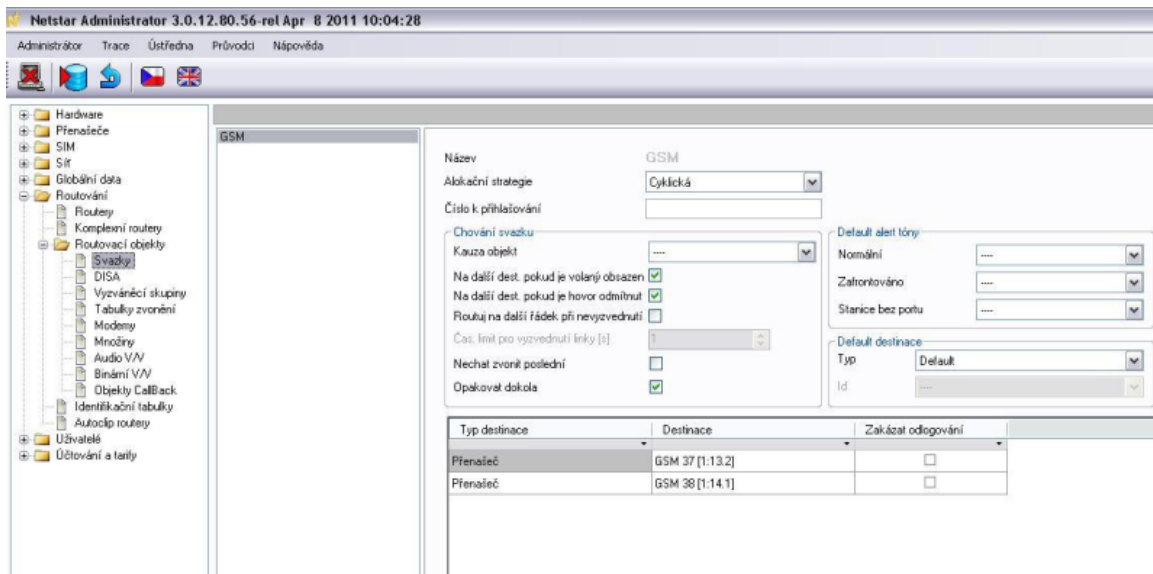

## Vytvoření Outlook účtu

- Na následujícím obrázku Obrázek 1. naleznete příklad vytvoření E-mail účtu, kde veškeré zprávy budou odeslány na SMTP NetStar.
- Postup, jak vytvořit nový účet: Záložka Nástroje - Nastavení účtu - Ikona Nový účet - Microsoft Exchange, POP3, IMAP, nebo HTTP - zaškrtnout konfigurovat ručně nastavení serveru nebo další typy serveru - Další - Email v internet - dále vyplňte dle uvedeného obrázku

Obrázek 1

- Na níže uvedeném obrázku Obrázek 2 je patrné jakým způsobem odesílat SMS zprávy přímo z Outlooku. Pro tento testovací příklad jsou v příjemci vypsány pouze dvě stanice.

Obrázek 2

## Nastavení 2N<sup>®</sup> NetStar

- Nejprve je nutné vytvořit SMTP přenašeč. V našem případě se bude jednat o typ SMTP server. Nastavení proveďte dle obrázku: Obrázek 3.
- Klikněte pravým tlačítkem myši do prostoru Default in a Default out a zvolte "přidat přenašeč", zadejte jméno a zvolte typ server.

Obrázek 3

- Dále je nutné vytvořit Svazek GSM. Jděte do složky Routování – Routovací objekty – Svazky. Přidejte svazek (pravé kliknutí) a nastavte ho podobně, jak je uvedeno na obrázku: Obrázek 4.

Obrázek 4