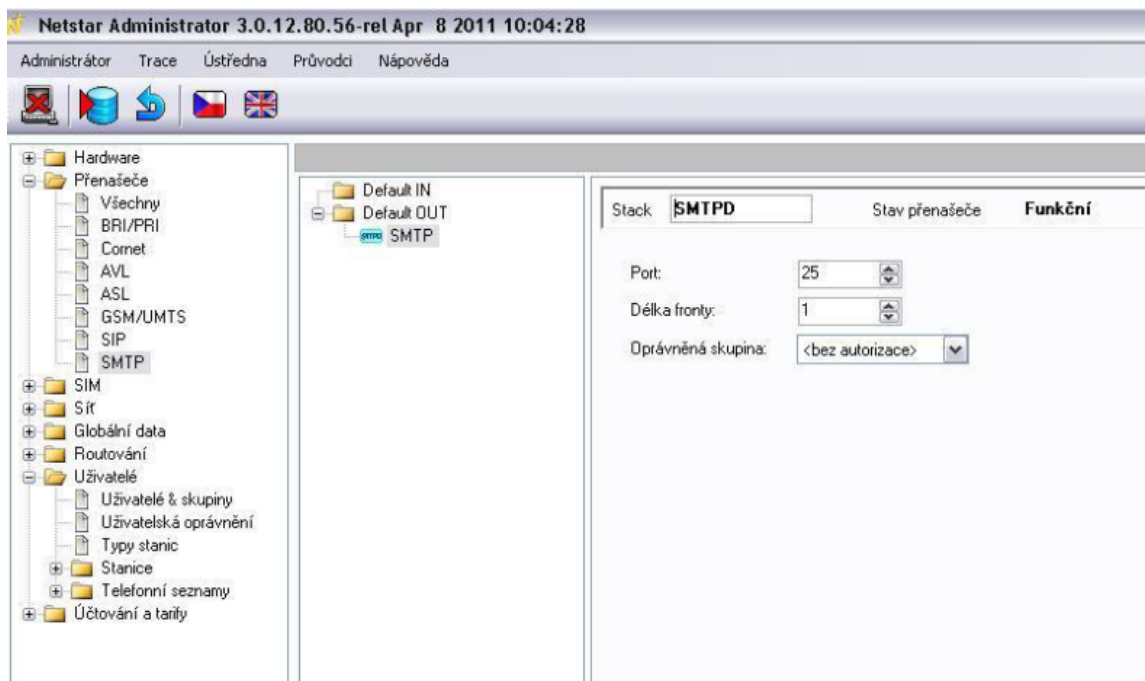

## Vytvoření Outlook účtu

- Na následujícím obrázku Obrázek 1. naleznete příklad vytvoření E-mail účtu, kde veškeré zprávy budou odeslány na SMTP NetStar.
- Postup, jak vytvořit nový účet: Záložka Nástroje - Nastavení účtu - Ikona Nový účet - Microsoft Exchange, POP3, IMAP, nebo HTTP - zaškrtnout konfigurovat ručně nastavení serveru nebo další typy serveru - Další - Email v internet - dále vyplňte dle uvedeného obrázku

Obrázek 1

- Na níže uvedeném obrázku Obrázek 2 je patrné jakým způsobem odesílat SMS zprávy přímo z Outlooku. Pro tento testovací příklad jsou v příjemci vypsány pouze dvě stanice.

Obrázek 2

## Nastavení 2N<sup>®</sup> NetStar

- Nejprve je nutné vytvořit SMTP přenašeč. V našem případě se bude jednat o typ SMTP server. Nastavení proveďte dle obrázku: Obrázek 3.
- Klikněte pravým tlačítkem myši do prostoru Default in a Default out a zvolte "přidat přenašeč", zadejte jméno a zvolte typ server.