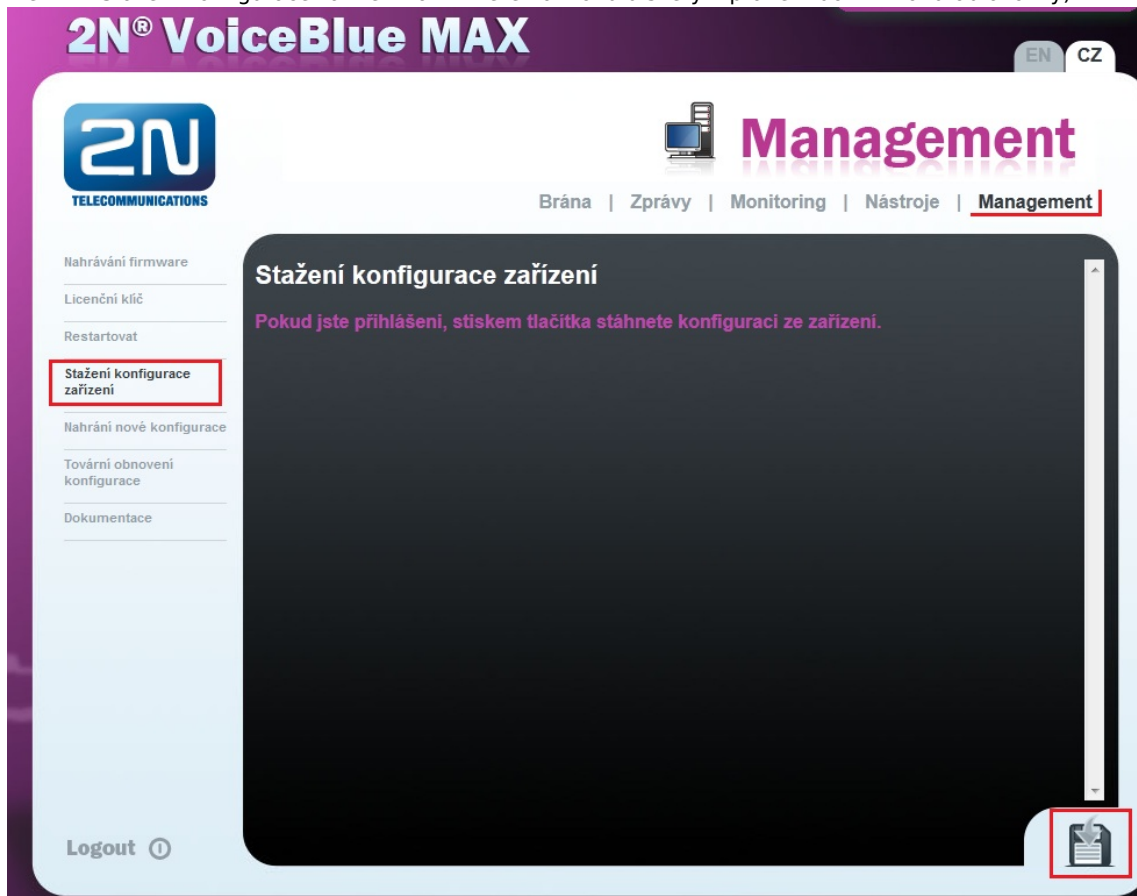

# Jak reportovat problém na bráně 2N®VoiceBlue MAX

Kontaktujte nás přes webové stránky <http://support.2n.cz> a zašlete nám následující informace a data:

- Podrobný popis problému
- Zálohu konfigurace staženou přes webové rozhraní z brány 2N® VoiceBlue MAX (jděte do sekce "Management -> Stažení konfigurace zařízení" a klikněte na ikonu diskety v pravém dolním rohu obrazovky)

- Úplný trace popsaného problému. Pokud máte problémy s jednostrannou neslyšitelností nebo hlasem, zašlete nám rovněž výpis z "Trasování ETH sítě".
- Níže jsou uvedeny základní kroky, jak spustit trasování ETH sítě a jak zachytit interní report přes webové rozhraní brány:
  1. Přejděte do sekce "Nástroje" a v levém sloupci zvolte "Trasování ETH sítě"
  2. Klikněte na tlačítko "START"