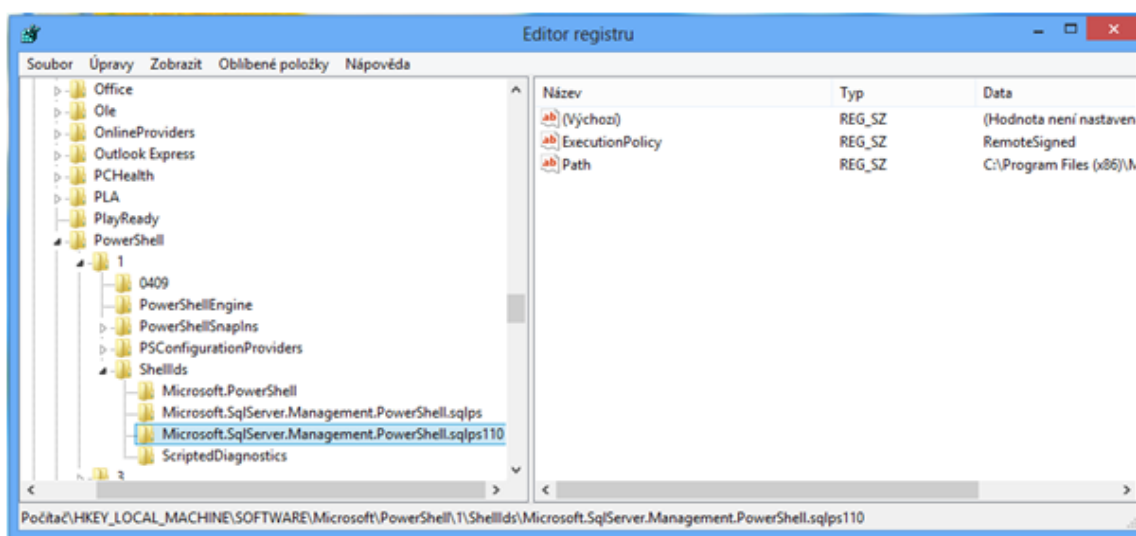

Bývá nastaveno na RemoteSigned.

b) Spustit program PowerShell jako správce: