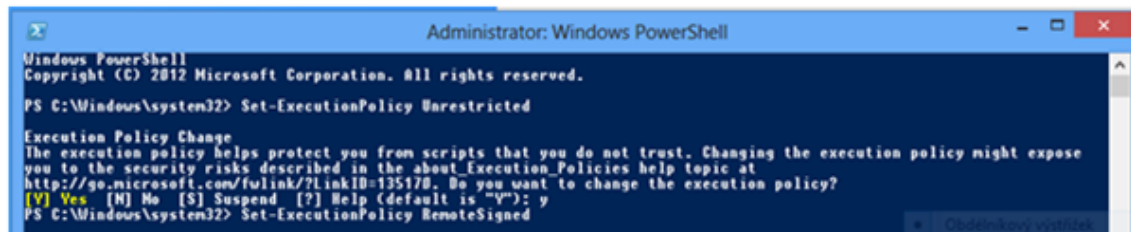

a) Podívat se do registru pomocí programu Regedit:

Klíč HKEY_LOCAL_MACHINE\SOFTWARE\Microsoft\PowerShell\1\ShellIds\Microsoft.PowerShell

Bývá nastaveno na RemoteSigned.

b) Spustit program PowerShell jako správce:

a dát Set-ExecutionPolicy Unrestricted.

- c) Provést instalaci docházky
- d) Powershellem vrátit původní nastavení Execution policy

4) Chyba při přihlašování k aplikaci

Pokud se po spuštění aplikace Docházka objeví chyba při přihlašování (viz. obrázek):