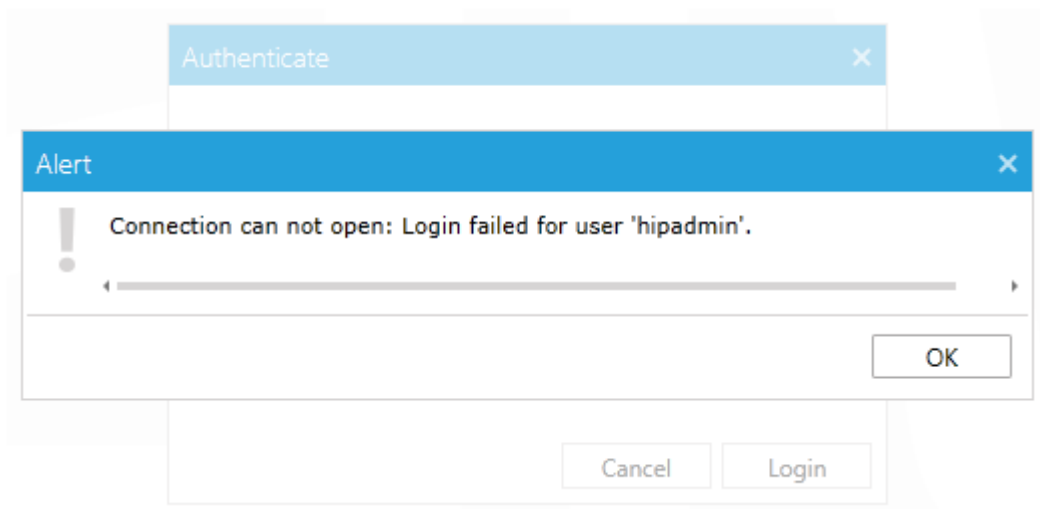

a) Podívat se do registru pomocí programu Regedit:

Klíč HKEY_LOCAL_MACHINE\SOFTWARE\Microsoft\PowerShell\1\ShellIds\Microsoft.PowerShell

Bývá nastaveno na RemoteSigned.

b) Spustit program PowerShell jako správce:

a dát Set-ExecutionPolicy Unrestricted.

- c) Provést instalaci docházky
- d) Powershellem vrátit původní nastavení Execution policy

4) Chyba při přihlašování k aplikaci

Pokud se po spuštění aplikace Docházka objeví chyba při přihlašování (viz. obrázek):